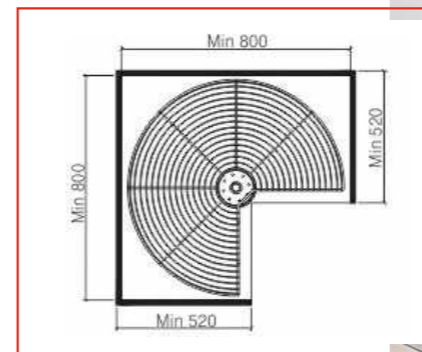

MÂM XOAY GÓC 180° SUS304

180° REVOLVING BASKET

MÂM XOAY GÓC 270° SUS304

270° REVOLVING BASKET

MÂM XOAY GÓC 180° SUS304 180° REVOLVING BASKET				
Mã sản phẩm Item No.	Mô tả sản phẩm Product Description	Chiều rộng tủ Cabinet Width (mm)	Kích thước lắp đặt Installation Dimensions Rộng * sâu * cao (mm) W*D*H(mm)	Giá Price VND
MX180VIP	<ul style="list-style-type: none"> - Mâm xoay góc dạng nan 2 tầng - Chất liệu: SUS304 - Độ rộng cánh: 360 - 450mm - Bảo hành hoen rỉ SUS 304: Vĩnh viễn - Two layer storage space - Material: SUS304 matte - Cabinet Width: 800(mm) - 180 degree Revolving Basket Corner Basket - Adjustable basket position - Complete with 3-dimensional adjustable front connection 	800	780*780*750	3,250,000