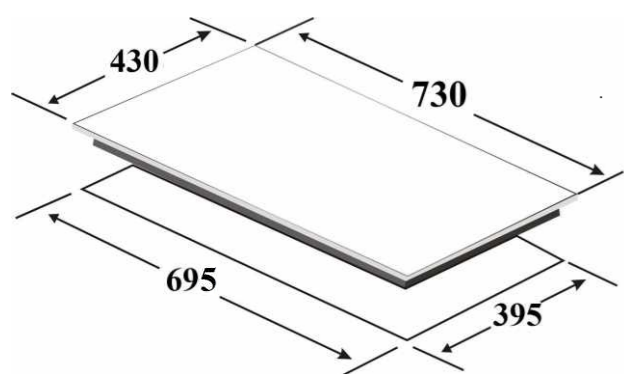

Thông số kỹ thuật

- ▶ Kích thước mặt kính: 730*430 mm
- ▶ Kích thước khoét đá: 695*395 mm
- ▶ Công suất: 2200W + 2200W
- ▶ Booster: 2400W + 2400W
- ▶ Điện áp: 220-240V/ 50-60Hz

Giá bán: 15.950.000

BẾP TỪ ĐÔI TK 888I

Thông số kỹ thuật

- ▶ Kích thước mặt kính: 730*430 mm
- ▶ Kích thước khoét đá: 695*395 mm
- ▶ Công suất: 2000W + 2000W
- ▶ Booster: 2400W + 2400W
- ▶ Điện áp: 220-240V/ 50-60Hz

Giá bán: 14.950.000

BẾP TỪ ĐÔI TK 866I