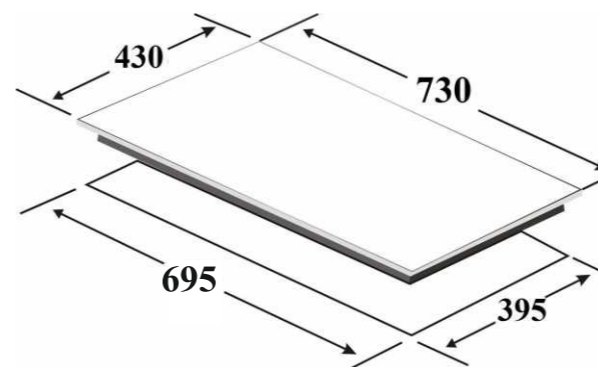

BẾP TỪ

Induction Hob

SCHOTT CERAN® E·G·O

Giá bán: 24.980.000

BẾP TỪ ĐÔI TK 988 PRO

Made In Malaysia

Tính năng sản phẩm

- Bếp hai từ
- Mặt kính SCHOTT CERAN made in Germany, vát 4 cạnh, viền hợp kim nhôm cao cấp.
- Bo mạch IGBT SIMENTER made in Germany, công nghệ khử nhiễu từ EMC
- Đầu đốt EGO made in Germany
- Công nghệ EGO G5
- Hai bảng điều khiển riêng biệt
- Công nghệ biến tần INVERTER thông minh, công nghệ Half-Bridge tiên tiến tiết kiệm đến 40% điện năng.
- Công nghệ khử nhiễu từ EMC bảo vệ các thiết bị điện xung quanh
- Chức năng ủ ấm ở chế độ 60 - 70 - 80 độ C, nấu nhanh Booster
- Chức năng tạm dừng
- Chức năng đun liu riu ngay ở mức nhiệt thấp
- Cảnh báo khi bếp không có nồi hoặc đặt nồi không phù hợp
- Chức năng cảnh báo quá nhiệt, quá điện áp, tràn
- Chức năng hẹn giờ: 180p
- Phím khóa trẻ em an toàn
- Công nghệ tự ngắt bếp khi nước trào, báo E8
- Mặt bếp chống trơn trượt
- 9 mức gia nhiệt giúp điều chỉnh nhiệt độ phù hợp với nhu cầu nấu nướng.

Thông số kỹ thuật

- Công suất: 2400W*2400W
- Booster: 2800W*2800W
- Nguồn điện: 220 ~ 240V, 50/60Hz
- Kích thước mặt kính: 730*430 (mm)
- Kích thước khoét đá: 695*395 mm

Nấu nhanh
X3 LẦN An toàn tối đa

TaKing tiên phong dẫn đầu xu hướng đưa công nghệ biến tần Bridge Inverter thông minh. Sản phẩm bếp từ TaKing tích hợp đầy đủ chức năng booster với tổng công suất lên tới 4800W, chức năng mở rộng vùng nấu, hẹn giờ, nhận diện nồi, ủ ấm ... giúp giữ nhiệt món ăn theo ý muốn của người nội trợ và phù hợp mọi không gian thông minh, hiện đại.