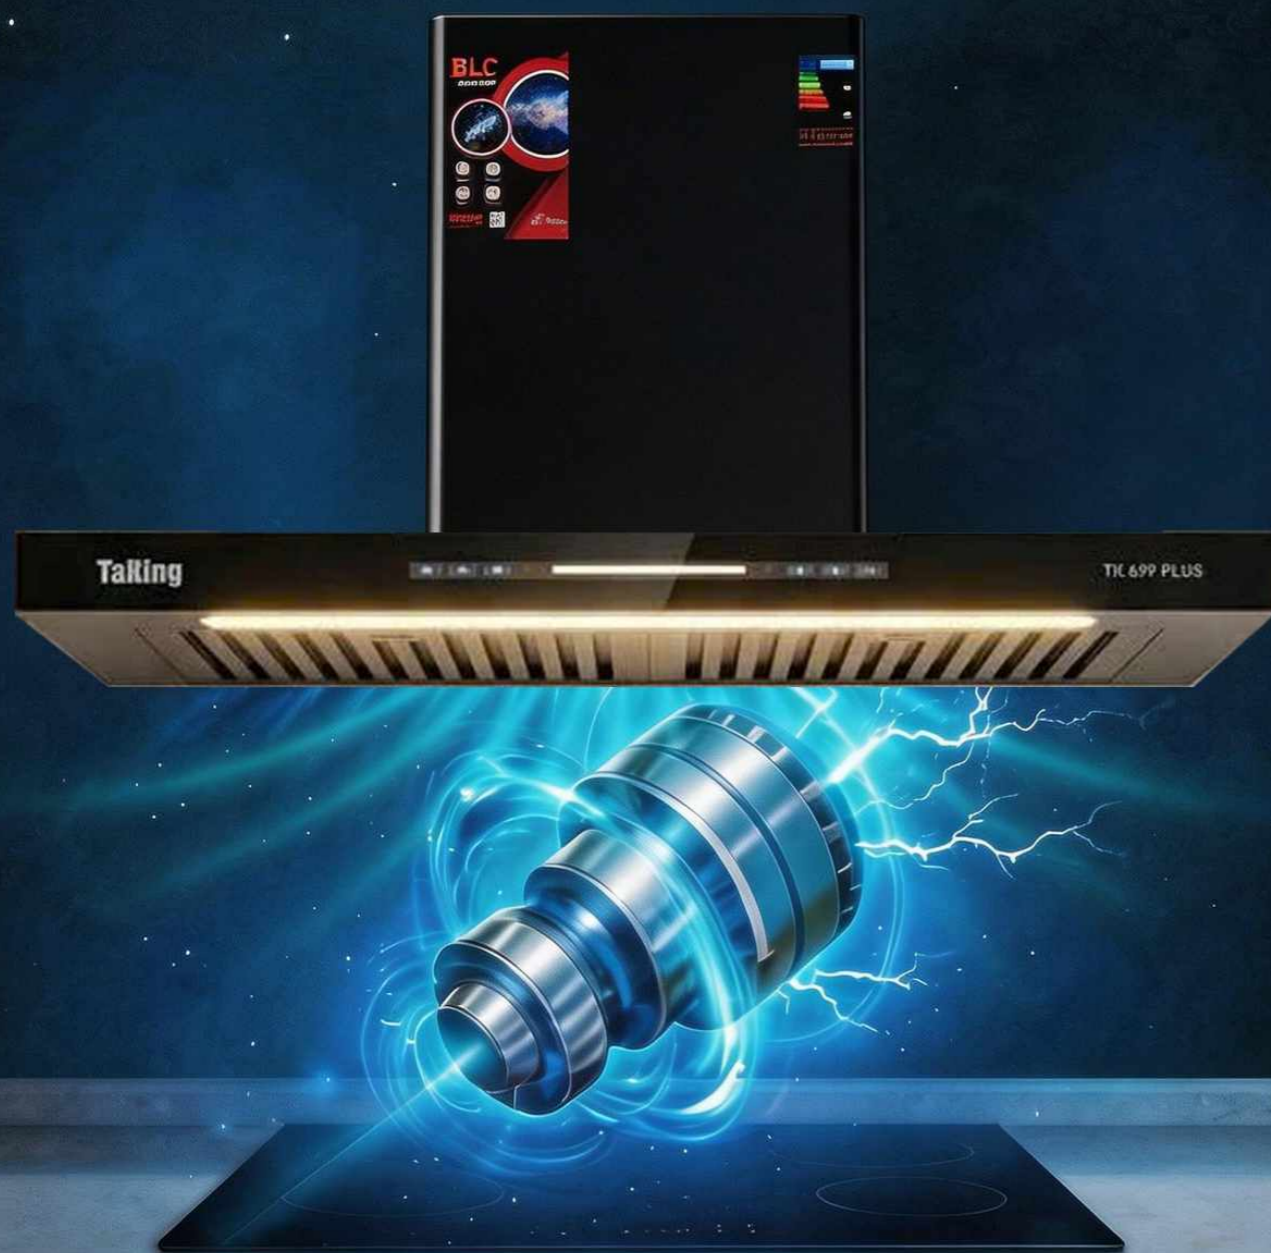

Sức hút vượt trội - bền bỉ với thời gian
đến từ Động cơ biến tần không chổi than
SMART INVERTER BLDC cao cấp

**ĐỘNG CƠ INVERTER
SMART BLDC MOTOR**

Cảm ứng **SENSOR TOUCH**

kết hợp **SUPPER BOOSTER**

Khử mùi mạnh mẽ - siêu êm - siêu bền

Giá bán: 10.850.000

TK 699PLUS MÁY HÚT MÙI CHỨT ĐỘNG CƠ BLDC

**Tính năng
sản phẩm**

- Hệ thống hút xả: Tuần hoàn và thông gió
- Đèn led: 1*3W, sáng tiết kiệm điện năng
- Lưới lọc inox sơn tĩnh điện dễ dàng vệ sinh
- Phím điều khiển: Sử dụng cảm biến chuyển động vẫy tay hoặc cảm ứng ẩn cao cấp với 9 tốc độ : **Sensor touch smart 8 tốc độ** và **Supper Booster** tốc độ vượt trội
- Chức năng vẫy tay có thể tắt mở độc lập.
- Sản phẩm sử dụng động cơ biến tần **Smart Inverter BLDC** tiết kiệm trên 50% điện năng, giảm độ ồn trên 60% so với động cơ thông thường
- Động cơ **Smart Inverter BLDC** tự điều tiết vòng quay động cơ áp lực gió để phù hợp với đường ống thoát và tăng độ bền cho sản phẩm.
- 2 chế độ hút lọc thải linh hoạt (hút đẩy ra ngoài theo đường ống hoặc khử mùi bằng than hoạt tính)

**Thông số
kỹ thuật**