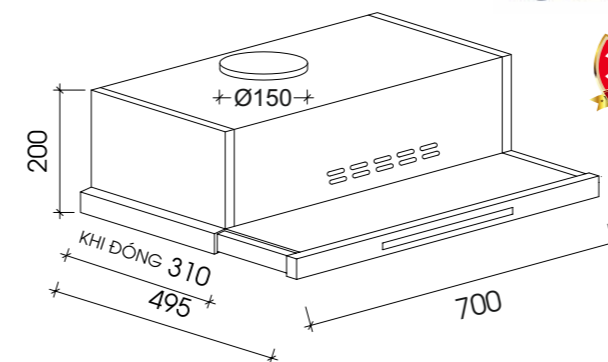

Giá bán: 8.190.000

TK 609PLUS MÁY HÚT MÙI KÍNH CONG ĐỘNG CƠ BLDC

Tính năng sản phẩm

Thông số kỹ thuật

- Hệ thống hút xả: Tuần hoàn và thông gió
- Đèn led: 2*1,5W sáng tiết kiệm điện năng
- Lưới lọc inox sơn tĩnh điện dễ dàng vệ sinh.
- Phím điều khiển: Cảm ứng ẩn cao cấp với 9 tốc độ, cảm biến chuyển động vẫy tay
- Phím điều khiển: Sử dụng cảm biến chuyển động vẫy tay hoặc cảm ứng ẩn cao cấp với 9 tốc độ : **Sensor touch smart 8 tốc độ** và **Supper Booster** tốc độ vượt trội
- Chức năng vẫy tay có thể tắt mở độc lập.
- Sản phẩm sử dụng động cơ biến tần **Smart Inverter BLDC** tiết kiệm trên 50% điện năng, giảm độ ồn trên 60% so với động cơ thông thường
- Động cơ **Smart Inverter BLDC** tự điều tiết vòng quay động cơ áp lực gió để phù hợp với đường ống thoát và tăng độ bền cho sản phẩm.
- 2 chế độ hút lọc thải linh hoạt (hút đẩy ra ngoài theo đường ống hoặc khử mùi bằng than hoạt tính)

- Công suất hút: 1550m3/h
- Điện áp: 220-240V,50Hz
- Động cơ: Smart Inverter BLDC130W
- Độ ồn: ≤48db
- Ống thoát: Ø160mm
- Kích thước: 695*480*490 (mm).

Giá bán: 6.790.000

TK 777PLUS MÁY HÚT MÙI ÂM TỬ CAO CẤP

Tính năng sản phẩm

Thông số kỹ thuật

- Hệ thống hút xả: Tuần hoàn và thông gió
- Đèn led: 2*1,5W, sáng tiết kiệm điện
- Lưới lọc inox sơn tĩnh điện dễ dàng vệ sinh
- Phím điều khiển: Sử dụng cảm biến chuyển động vẫy tay hoặc cảm ứng ẩn cao cấp với 9 tốc độ : **Sensor touch smart 8 tốc độ** và **Supper Booster** tốc độ vượt trội
- Chức năng vẫy tay có thể tắt mở độc lập.
- Sản phẩm sử dụng động cơ biến tần **Smart Inverter BLDC** tiết kiệm trên 50% điện năng, giảm độ ồn trên 60% so với động cơ thông thường
- Động cơ **Smart Inverter BLDC** tự điều tiết vòng quay động cơ áp lực gió để phù hợp với đường ống thoát và tăng độ bền cho sản phẩm.
- 2 chế độ hút lọc thải linh hoạt (hút đẩy ra ngoài theo đường ống hoặc khử mùi bằng than hoạt tính)