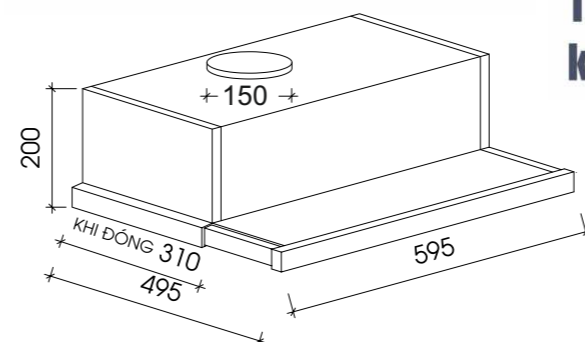

Thông số kỹ thuật

3
TỐC ĐỘ

- Ống thoát: Ø150mm
- Lưới lọc Aluminum - 05 lớp
- Máy kéo ra bật, đẩy vào tắt
- Chất liệu: Inox men trắng
- Kích thước: 595*495*200mm