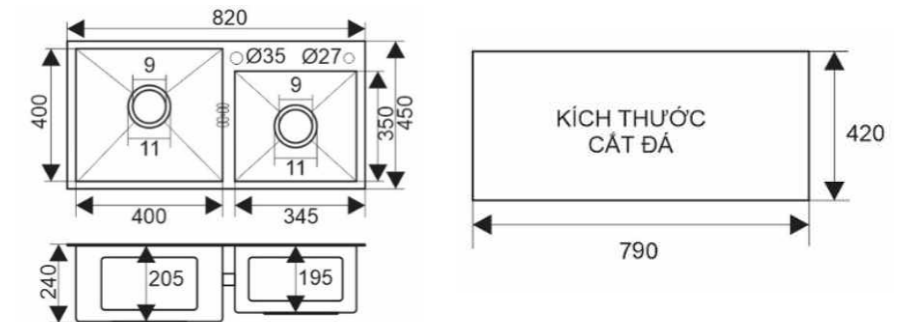

CHẬU ĐÔI NANO CÂN CAO CẤP

Stainless steel
Health Fashion Innovation

CHẬU ĐÔI NANO LỆCH CAO CẤP

DOUBLE BOWL KITCHEN SINK

Mã sản phẩm Item No.	Mô tả sản phẩm Product Description	Kích thước Installation Dimensions	Giá Price VND
CR 8245D NANO	<ul style="list-style-type: none"> - Kiểu dáng: 2 hố cân phủ Nano kháng khuẩn - Kiểu lắp trên bàn đá hoặc lắp âm - Chất liệu: Inox 304 phủ Nano - Kích thước khoét 790mm x 420mm - Phụ kiện đi kèm khay rút và xi phông - Nano Kitchen Sink 304 Stainless Steel. - Material: 304 Stainless Steel - Surface Treatment: Nano - Number of Holes: Two - Dimensions cut: 790 mm*420mm - Accessories come with draw tray and siphon, basket. - Color: Black - Edge: insert/lay-on - Feature: Without Faucet 	820mm x 450mm x 240mm	4,800,000