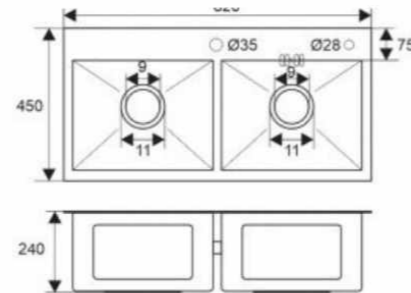

CHẬU ĐÔI NANO CÂN CAO CẤP

Stainless steel
Health Fashion Innovation

CHẬU ĐÔI NANO LỆCH CAO CẤP

DOUBLE BOWL KITCHEN SINK

Mã sản phẩm Item No.	Mô tả sản phẩm Product Description	Kích thước Installation Dimensions	Giá Price VND
CR 8245D NANO	<ul style="list-style-type: none"> - Kiểu dáng: 2 hố cân phủ Nano kháng khuẩn - Kiểu lắp trên bàn đá hoặc lắp âm - Chất liệu: Inox 304 phủ Nano - Kích thước khoét 790mm x 420mm - Phụ kiện đi kèm khay rút và xi phông - Nano Kitchen Sink 304 Stainless Steel. - Material: 304 Stainless Steel - Surface Treatment: Nano - Number of Holes: Two - Dimensions cut: 790 mm*420mm - Accessories come with draw tray and siphon, basket. - Color: Black - Edge: insert/lay-on - Feature: Without Faucet 	820mm x 450mm x 240mm	4,800,000