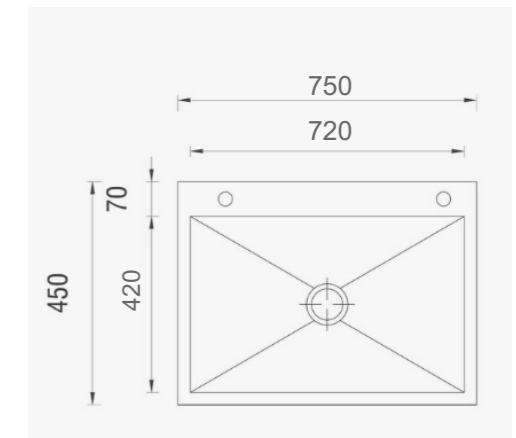

Mã sản phẩm Item No.	Mô tả sản phẩm Product Description	Kích thước Installation Dimensions	Giá Price VND
CD 7545 304	- Kiểu dáng 1 hố - Kiểu lắp trên bàn đá hoặc lắp âm - Chất liệu: Inox 304 - Độ dày chậu: 3 mm - Kích thước khoét: 720mm*420mm - Phụ kiện đi kèm khay rút & xi phông đi kèm - Material: 304 Stainless Steel - Number of Holes: two - Thickness: 3mm - Dimensions cut: 720mm*420mm - Accessories come with siphon, basket. - Color: inox - Edge: insert/lay-on - Feature: Without Faucet	750mm x 450mm x 240mm	4,200,000