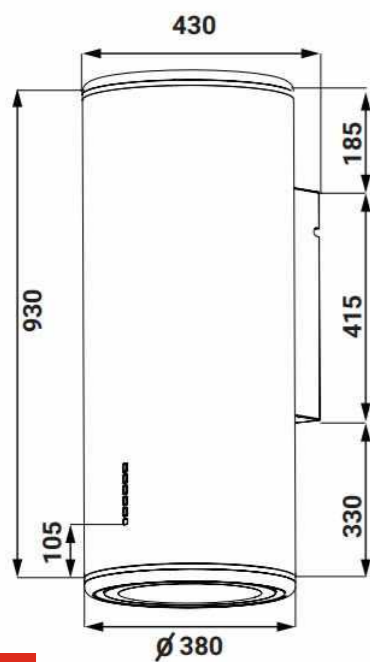

TK 209CRS

Giá bán: 22.800.000

- Máy hút mùi treo độc lập
- Đèn led, đèn trang trí xung quanh tiết kiệm điện
- Điều khiển phím bấm điện tử
- Lưới lọc mỡ bằng Alumium 5 lớp có thể tháo rời
- Chế độ hút đẩy ra ngoài hoặc khử mùi bằng thanh hoạt tính vuông
- Công suất hút: 1500m³/h
- Độ ồn: <45Db
- Đường kính ống thoát: Ø150mm
- Động cơ tuabin đôi
- Kích thước: 930x430x380 mm