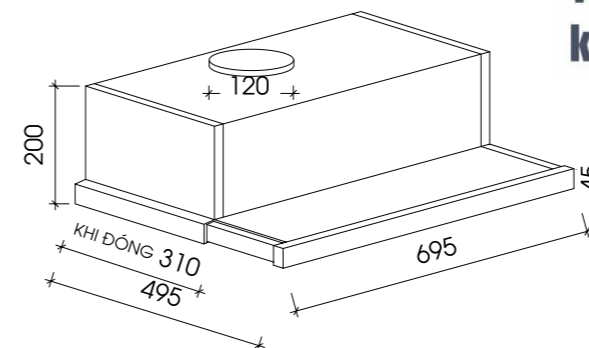

TK 737 MÁY HÚT MÙI ÂM TỬ

Tính năng sản phẩm

- Motor: 02x110W
- Công suất hút: 850 m³/h
- Độ ồn < 48dB
- Điều khiển: phím cơ 2 tốc độ
- 220-240V~, Tần số: 50Hz
- Đèn Led: 2x1.5W

Thông số kỹ thuật