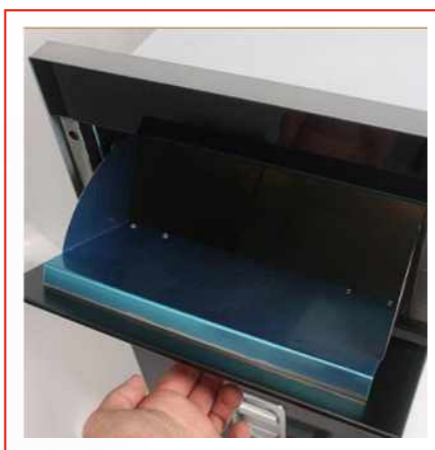

THÙNG GẠO MẶT GƯƠNG ĐEN

RICE STORAGE BOX (BLACK)