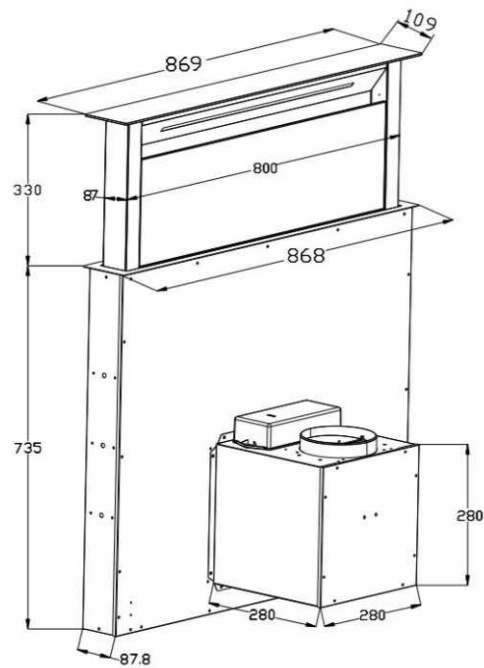

Thông số kỹ thuật

- ▶ Công suất hút 1400m³/h
- ▶ Tự động cảm ứng hút khói, nhiệt hiện đại
- ▶ Sử dụng đèn led bar 1*4W
- ▶ Độ cao khi mở máy 330 mm
- ▶ Lưới lọc nhôm + than hoạt tính
- ▶ Chế độ hút khử bằng than hoạt tính
- ▶ Kích thước sản phẩm: 87,8x868x735 mm
- ▶ Kích thước khoét đá: 88,0x855 mm
- ▶ Nguồn điện: 220V - 240V AC/50 - 60Hz