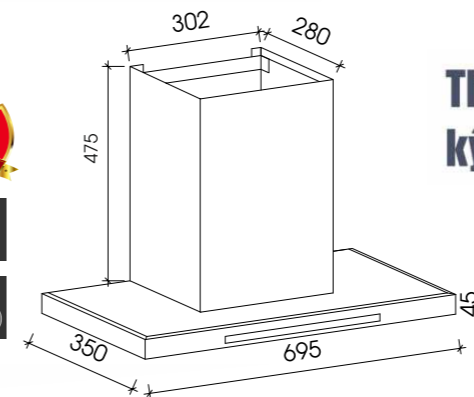

Giá bán: 12.000.000

TK 999H MÁY HÚT MÙI GẮN TƯỜNG, KIỂU DÁNG KÍNH VÁT

Tính năng sản phẩm

- Đèn led sáng tiết kiệm
- Lưới lọc bằng nhôm 5 lớp, than hoạt tính
- Hệ thống tự động mở cửa khi hút và đóng khi dừng
- Phím điều khiển: cảm ứng ẩn hoặc điều khiển từ xa
- 2 chế độ hút lọc thải linh hoạt (hút đẩy ra ngoài theo đường ống hoặc khử mùi bằng than hoạt tính)
- Sơn tĩnh điện toàn thân
- Chế độ hẹn giờ

Thông số kỹ thuật

- Công suất hút: 1600m³/h
- Động cơ tuabin đôi: 295W, dây đồng
- Độ ồn: ≤ 50db
- Ống thoát: Ø150mm
- Kích thước 700*560*485 mm

Giá bán: 9.850.000

TK 699H MÁY HÚT MÙI GẮN TƯỜNG, KIỂU DÁNG CHỮ T

Tính năng sản phẩm

- Hệ thống hút xả: Tuần hoàn và thông gió
- Đèn led: 2*1,5W, sáng tiết kiệm điện
- Chế độ hẹn giờ
- Lưới lọc inox dễ vệ sinh
- Phím điều khiển: Cảm ứng ẩn cao cấp, cảm biến chuyển động vẫy tay
- Điều khiển cảm ứng 5 phím
- 2 chế độ hút lọc thải linh hoạt (hút đẩy ra ngoài theo đường ống hoặc khử mùi bằng than hoạt tính)

Thông số kỹ thuật

- Công suất hút: 1500m³/h
- Động cơ tuabin đôi: 280W, dây đồng
- Độ ồn: ≤ 50db
- Ống thoát: Ø150 mm
- Kích thước: 695*350*475 mm