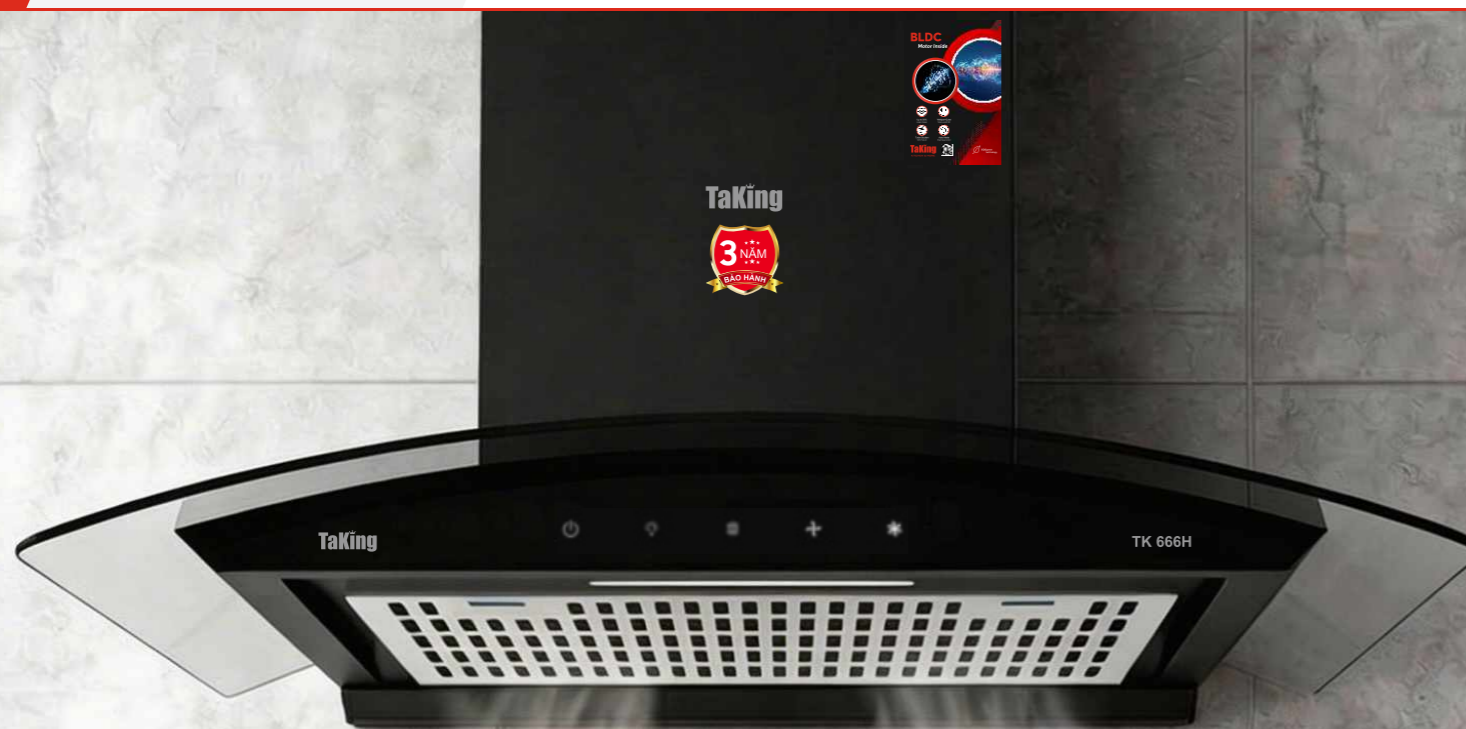

HÚT SẠCH MÙI
Êm ái, bền bỉ