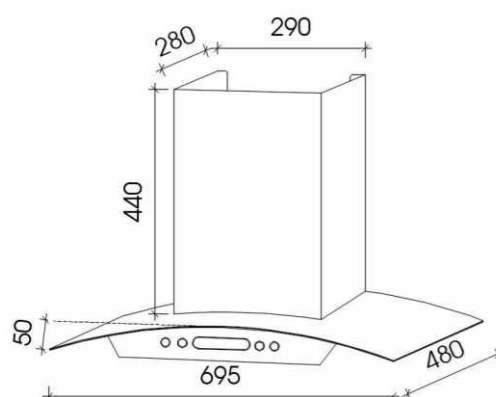

Giá bán: 6.790.000

TK 777PLUS MÁY HÚT MÙI ÂM TỬ CAO CẤP

Tính năng sản phẩm

Thông số kỹ thuật

- Hệ thống hút xả: Tuần hoàn và thông gió
- Đèn led: 2*1,5W, sáng tiết kiệm điện
- Lưới lọc inox sơn tĩnh điện dễ dàng vệ sinh
- Phím điều khiển: Sử dụng cảm biến chuyển động vẫy tay hoặc cảm ứng ẩn cao cấp với 9 tốc độ : **Sensor touch smart 8 tốc độ** và **Supper Booster** tốc độ vượt trội
- Chức năng vẫy tay có thể tắt mở độc lập.
- Sản phẩm sử dụng động cơ biến tần **Smart Inverter BLDC** tiết kiệm trên 50% điện năng, giảm độ ồn trên 60% so với động cơ thông thường
- Động cơ **Smart Inverter BLDC** tự điều tiết vòng quay động cơ áp lực gió để phù hợp với đường ống thoát và tăng độ bền cho sản phẩm.
- 2 chế độ hút lọc thải linh hoạt (hút đẩy ra ngoài theo đường ống hoặc khử mùi bằng than hoạt tính)

- Công suất hút: 1100+ _50m3/h
- Động cơ : Smart Inverter BLDC 90W
- Độ ồn: ≤ 50db
- Ống thoát: Ø150 mm
- Kích thước: 700*495*200 mm