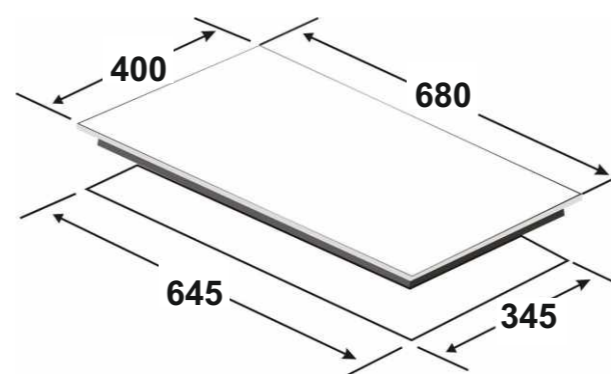

Giá bán: 14.950.000

BẾP TỪ ĐÔI TK 789I

Tính năng sản phẩm

- Bếp hai từ
- Mặt kính Kanger bo viền 4 cạnh bằng hợp kim nhôm cao cấp
- Bo mạch IGBT SIMENTER made in Germany
- Hai bảng điều khiển riêng biệt
- Công nghệ biến tần INVERTER siêu tiết kiệm điện năng
- Công nghệ khử nhiễu từ EMC bảo vệ các thiết bị điện xung quanh
- Chức năng ủ ấm ở chế độ 60 - 70 - 80 độ C, nấu nhanh Booster
- Chức năng tạm dừng
- Chức năng hẹn giờ: 180p
- Cảnh báo khi bếp không có nồi hoặc đặt nồi không phù hợp
- Phím khóa trẻ em an toàn
- Công nghệ tự ngắt bếp khi nước trào, báo E8
- Mặt bếp chống trơn trượt
- 9 mức gia nhiệt giúp điều chỉnh nhiệt độ phù hợp với nhu cầu nấu nướng.

Thông số kỹ thuật

- Công suất: 1800W + 1800W
- Booster: 2000W + 2000W
- Công suất thấp nhất 300W
- Nguồn điện: 220 ~ 240V, 50/60Hz
- Kích thước mặt kính: 680*400 (mm)
- Kích thước khoét đá: 645x345 (mm)