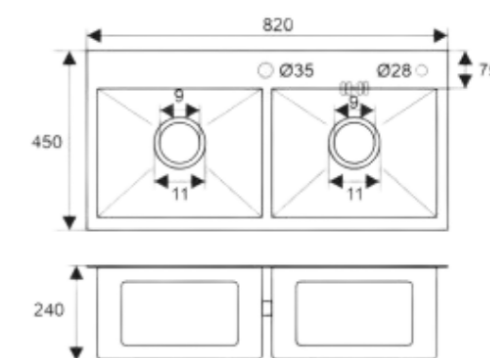

Mã sản phẩm Item No.	Mô tả sản phẩm Product Description	Kích thước Installation Dimensions	Giá Price VND
CRD-8245 2.7 304	- Kiểu dáng chậu: 2 hố cân - Kiểu lắp trên bàn đá hoặc lắp âm - Chất liệu Inox 304 - Độ dày chậu: 2.7 mm; 3.2mm; 3.5mm - Kích thước khoét: 790mm x 420mm - Phụ kiện đi kèm khay rút & xi phông - Material: 304 Stainless Steel - Number of Holes: two - Thickness: 2.7mm, 3.2mm, 3.5mm - Dimensions cut: 790mm*420mm - Accessories come with siphon, basket. - Color: inox - Edge: insert/lay-on - Feature: Without Faucet	820mm x 450mm x 240mm	3,800,000
CRD-8245 3.2 304	- Material: 304 Stainless Steel - Number of Holes: two - Thickness: 2.7mm, 3.2mm, 3.5mm - Dimensions cut: 790mm*420mm - Accessories come with siphon, basket. - Color: inox - Edge: insert/lay-on - Feature: Without Faucet		4,000,000
CRD-8245 3.5 304	- Color: inox - Edge: insert/lay-on - Feature: Without Faucet		4,200,000