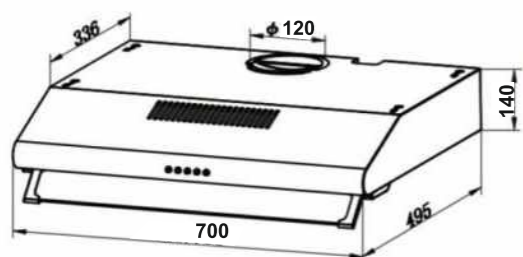

Thông số kỹ thuật

3
TỐC ĐỘ

- Công suất motor: 2x90W
- Công suất hút: 750 m3/h
- Độ ồn ≤ 48dB
- Ống thoát: Ø120mm
- Kích thước: 700*495*140mm