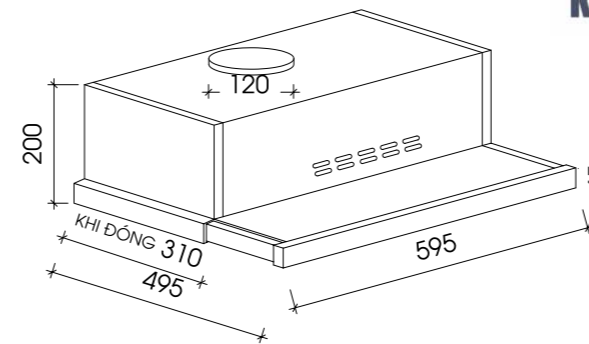

Tính năng sản phẩm

- ▶ Motor: 02x110W
- ▶ Công suất hút: 850 m³/h
- ▶ Độ ồn < 48db
- ▶ Điều khiển: phím cơ 2 tốc độ
- ▶ Điện áp: 220-240V~, Tần số: 50Hz
- ▶ Đèn Led: 2x1.5W

Thông số kỹ thuật

3
TỐC ĐỘ

- ▶ Ống thoát: Ø120mm
- ▶ Lưới lọc Aluminum - 05 lớp
- ▶ Máy kéo ra bật, đẩy vào tắt
- ▶ Chất liệu: Inox phủ nano màu đen
- ▶ Kích thước: 595*495*200mm