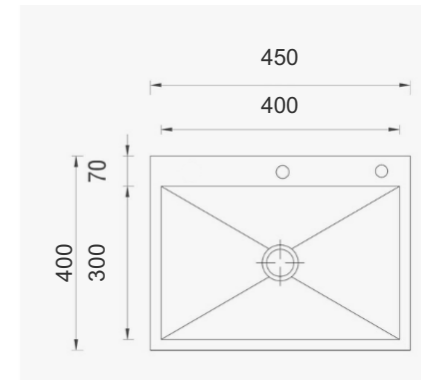

Mã sản phẩm Item No.	Mô tả sản phẩm Product Description	Kích thước Installation Dimensions	Giá Price VND
CR 4540	- Kiểu dáng: 1 hố - Kiểu lắp: Lắp trên bàn đá hoặc lắp âm - Chất liệu: Inox 304 - Độ dày chậu: 3.2 mm - Kích thước: 450mm x 400mm - Kích thước khoét: 420mm x 370mm - Phụ kiện đi kèm: khay rút & xi phông - Material: 304 Stainless Steel - Number of Holes: One - Thickness: 3.2mm - Dimensions: 450mm x 400mm - Dimensions cut: 420mm x 370mm - Accessories come with draw tray, siphon	450mm x 400mm x 240mm	1,850,000
CR-6045 3.2 304	- Kiểu dáng: 1 hố - Kiểu lắp: Lắp trên bàn đá hoặc lắp âm - Chất liệu: Inox 304 - Độ dày chậu: 3.2mm - Kích thước khoét: 570mm x 420mm - Phụ kiện đi kèm: khay rút & xi phông - Number of Holes: One - Material: 304 Stainless Steel - Thickness: 2.7mm; 3.2mm; 3.5mm - Dimensions cut: 570mm x 420mm - Accessories come with draw tray, siphon	600mm x 450mm x 240mm	2,200,000