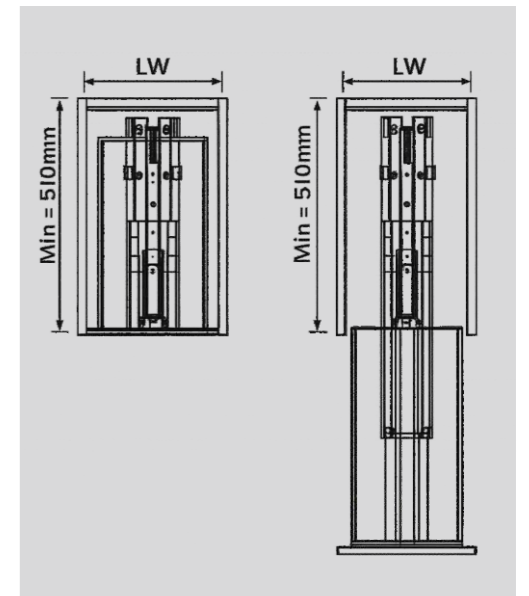

TỦ KHÔ 6 TẦNG KHAY NHÔM CẢNH RÚT

6 LAYERS ALUMINUM TRAY STORAGE PULL OUT BASKET

TỦ KHÔ 6 TẦNG KHAY NHÔM CẢNH RÚT

6 LAYERS ALUMINUM TRAY STORAGE PULL OUT BASKET

Mã sản phẩm Item No.	Mô tả sản phẩm Product Description	Chiều rộng tủ Cabinet Width (mm)	Kích thước lắp đặt Installation Dimensions		Giá Price VND
			Rộng * sâu * cao (mm) W*D*H(mm)		
TK 6R-400	- Vị trí lắp đặt: Âm tủ - Chất liệu: Nhôm phủ fluorocarbon, màu xám - Số tầng: 6 - Tiện ích: Diện tích để đồ rộng rãi với 12 khay chứa giúp bạn dễ dàng được nhiều đồ nhất có thể. - Độ chịu lực: 30 kg (06 rổ to x 5 kg) - Installation: Built-in - Material: Fluorocarbon-Coated Aluminum (Gray) - Tiers: 6 - Features: Large storage capacity with 12 baskets for maximum organization - Load Capacity: 30 kg (6 Large Baskets × 5 kg)	400	R350xS500xC (1660-2060)		13,980,000