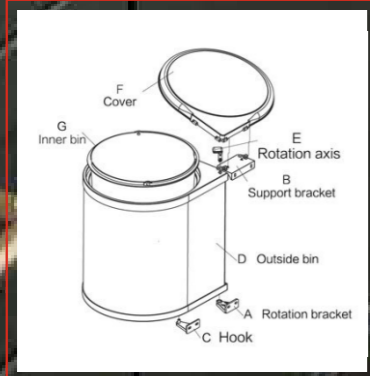

THÙNG RÁC GẮN CÁCH CAO CẤP

KITCHEN WASTE BIN 9L OR 14L

THÙNG RÁC GẮN CÁCH CAO CẤP KITCHEN WASTE BIN 9L OR 14L

Mã sản phẩm Item No.	Mô tả sản phẩm Product Description	Chiều rộng tủ Cabinet Width (mm)	Kích thước lắp đặt Installation Dimensions Rộng * sâu * cao (mm) W*D*H(mm)	Giá Price VND
TR20-9L	- Độ rộng cánh: 300/400mm - Chất liệu: Nhựa ABS không độc hại, vỏ bọc ngoài inox 304 - Wing width: 300/400mm - Material: ABS plastic, non-toxic 304 stainless steel outer shell	300	270*270*340	1,150,000
TR20-14L	- Embedded hidden type, with portable plastic inner barel 9L or 14L, linkage with cover, romovable chassis, brea thable without smell.	400	340*340*380	1,250,000