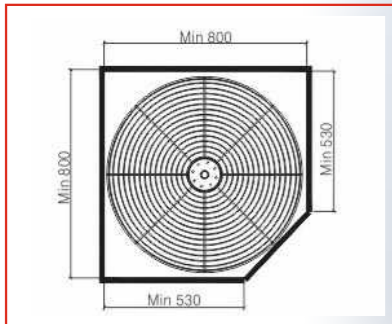

MÂM XOAY GÓC 360° SUS304

360° REVOLVING BASKET

MÂM XOAY GÓC 360° SUS304 360° REVOLVING BASKET				
Mã sản phẩm Item No.	Mô tả sản phẩm Product Description	Chiều rộng tủ Cabinet Width (mm)	Kích thước lắp đặt Installation Dimensions Rộng * sâu * cao (mm) W*D*H(mm)	Giá Price VND
MX360VIP	- Mâm xoay góc dạng nan 2 tầng - Chất liệu: INOX cao cấp không gỉ - Độ rộng cánh: 360-450mm - Bảo hành hoen rỉ SUS 304: Vĩnh viễn - Two layer storage space - Material: SUS304 matte - Cabinet Width: 800(mm) - 360 degree Revolving Basket Corner Basket - Adjustable basket position - Complete with 3-dimensional adjustable front connection	800	780*780*750	3,950,000