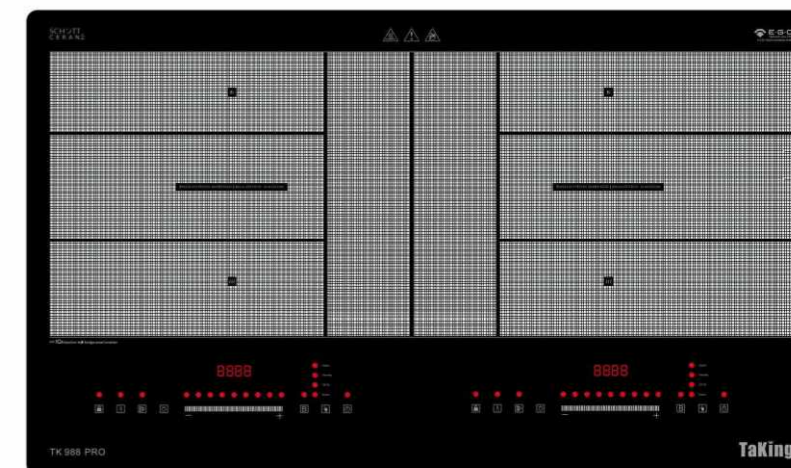

BẾP TỪ

Induction Hob

SCHOTT CERAN® E·G·O

Giá bán: 24.980.000

BẾP TỪ ĐÔI TK 988 PRO

Made In Malaysia

Tính năng sản phẩm

- Bếp hai từ
- Mặt kính SCHOTT CERAN made in Germany, vát 4 cạnh, viền hợp kim nhôm cao cấp.
- Bo mạch IGBT SIMENTER made in Germany, công nghệ khử nhiễu từ EMC
- Đầu đốt EGO made in Germany
- Công nghệ EGO G5
- Hai bảng điều khiển riêng biệt
- Công nghệ biến tần INVERTER thông minh, công nghệ Half-Bridge tiên tiến tiết kiệm đến 40% điện năng.
- Công nghệ khử nhiễu từ EMC bảo vệ các thiết bị điện xung quanh
- Chức năng ủ ấm ở chế độ 60 - 70 - 80 độ C, nấu nhanh Booster
- Chức năng tạm dừng
- Chức năng đun liu riu ngay ở mức nhiệt thấp
- Cảnh báo khi bếp không có nồi hoặc đặt nồi không phù hợp
- Chức năng cảnh báo quá nhiệt, quá điện áp, tràn
- Chức năng hẹn giờ: 180p
- Phím khóa trẻ em an toàn
- Công nghệ tự ngắt bếp khi nước trào, báo E8
- Mặt bếp chống trơn trượt
- 9 mức gia nhiệt giúp điều chỉnh nhiệt độ phù hợp với nhu cầu nấu nướng.

Thông số kỹ thuật

- Công suất: 2400W*2400W
- Booster: 2800W*2800W
- Nguồn điện: 220 ~ 240V, 50/60Hz
- Kích thước mặt kính: 730*430 (mm)
- Kích thước khoét đá: 695*395 mm

Nấu nhanh
X3 LẦN An toàn tối đa

TaKing tiên phong dẫn đầu xu hướng đưa công nghệ biến tần Bridge Inverter thông minh. Sản phẩm bếp từ TaKing tích hợp đầy đủ chức năng booster với tổng công suất lên tới 4800W, chức năng mở rộng vùng nấu, hẹn giờ, nhận diện nồi, ủ ấm ... giúp giữ nhiệt món ăn theo ý muốn của người nội trợ và phù hợp mọi không gian thông minh, hiện đại.