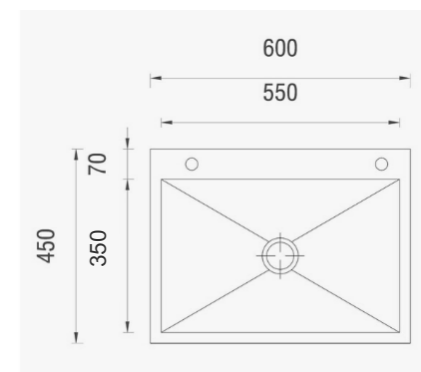

Mã sản phẩm Item No.	Mô tả sản phẩm Product Description	Kích thước Installation Dimensions	Giá Price VND
CR 4540	- Kiểu dáng: 1 hố - Kiểu lắp: Lắp trên bàn đá hoặc lắp âm - Chất liệu: Inox 304 - Độ dày chậu: 3.2 mm - Kích thước: 450mm x 400mm - Kích thước khoét: 420mm x 370mm - Phụ kiện đi kèm: khay rút & xi phông - Material: 304 Stainless Steel - Number of Holes: One - Thickness: 3.2mm - Dimensions: 450mm x 400mm - Dimensions cut: 420mm x 370mm - Accessories come with draw tray, siphon	450mm x 400mm x 240mm	1,850,000
CR-6045 3.2 304	- Kiểu dáng: 1 hố - Kiểu lắp: Lắp trên bàn đá hoặc lắp âm - Chất liệu: Inox 304 - Độ dày chậu: 3.2mm - Kích thước khoét: 570mm x 420mm - Phụ kiện đi kèm: khay rút & xi phông - Number of Holes: One - Material: 304 Stainless Steel - Thickness: 2.7mm; 3.2mm; 3.5mm - Dimensions cut: 570mm x 420mm - Accessories come with draw tray, siphon	600mm x 450mm x 240mm	2,200,000