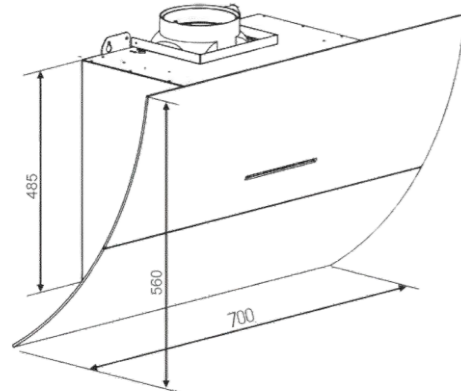

Giá bán: 9.850.000

TK 699H MÁY HÚT MÙI GẮN TƯỜNG, KIỂU DÁNG CHỮ T

Tính năng sản phẩm

- Hệ thống hút xả: Tuần hoàn và thông gió
- Đèn led: 2*1,5W, sáng tiết kiệm điện
- Chế độ hẹn giờ
- Lưới lọc inox dễ vệ sinh
- Phím điều khiển: Cảm ứng ẩn cao cấp, cảm biến chuyển động vẫy tay
- Điều khiển cảm ứng 5 phím
- 2 chế độ hút lọc thải linh hoạt (hút đẩy ra ngoài theo đường ống hoặc khử mùi bằng than hoạt tính)

Thông số kỹ thuật

- Công suất hút: 1500m³/h
- Động cơ tuabin đôi: 280W, dây đồng
- Độ ồn: ≤ 50db
- Ống thoát: Ø150 mm
- Kích thước: 695*350*475 mm