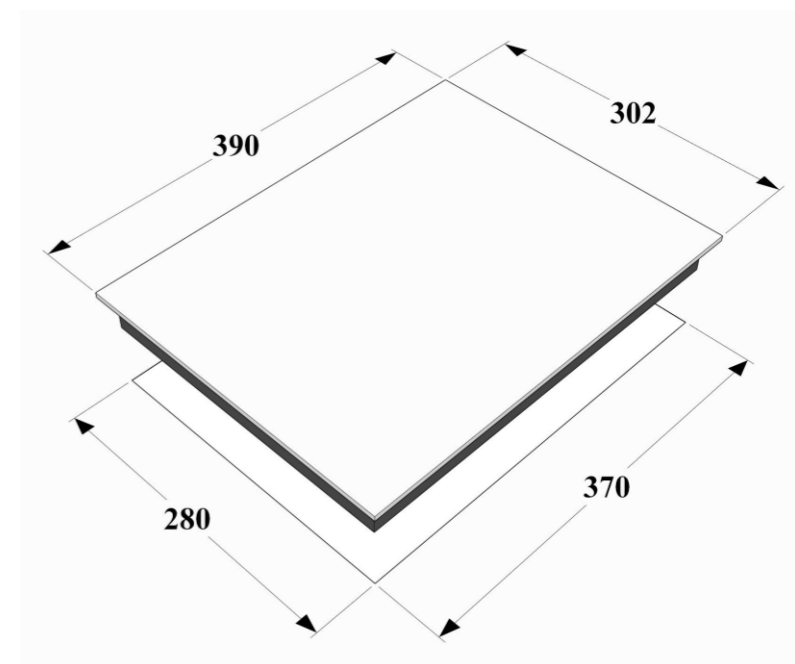

Giá bán: 3.950.000

BẾP TỪ ĐƠN ÂM TK 209I

Tính năng sản phẩm

- Mặt kính Kanger chịu nhiệt, chịu lực, dễ vệ sinh
- Điều khiển cảm ứng slide dạng ẩn
- Chức năng chống tràn
- Chiều dày thân bếp siêu mỏng, nhỏ gọn
- Tiết kiệm 30% điện năng

Thông số kỹ thuật

- Điện áp: 220-240/50-60Hz
- Công suất: 2000W
- Kích thước bếp: 302*390 mm
- Kích thước khoét đá: 280*370 mm