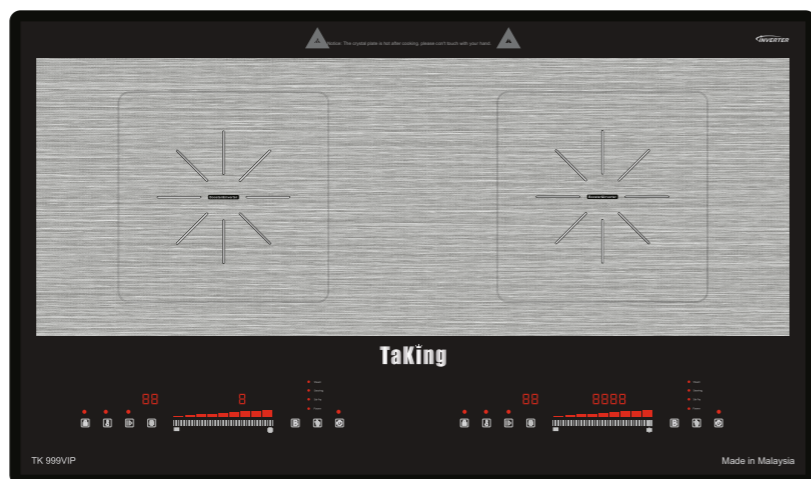

Giá bán: 20.800.000

BẾP TỪ ĐÔI TK 999VIP

Tính năng sản phẩm

- Bếp hai từ.
- Mặt kính Kanger vát cạnh tinh tế bo viền kính 4 cạnh bằng hợp kim nhôm cao cấp
- Đầu đốt EGO made in Germany
- Điều khiển cảm ứng Slider trực tiếp trên mặt bếp
- Bo mạch IGBT SIMENTER made in Germany
- Công nghệ biến tần Inverter 60-70-80°C tiết kiệm đến 40% điện năng.
- Công nghệ EGO G5.
- Chức năng cảnh báo quá nhiệt, quá điện áp, tràn.
- Công nghệ tự ngắt bếp khi nước trào.
- Chức năng booster nấu nhanh
- Chức năng khóa trẻ em.

Thông số kỹ thuật

- 9 Mức công suất tùy chỉnh tiện lợi.
- Chức năng với công suất thấp 200W
- Chức năng ủ ấm
- Chức năng hẹn giờ 180 ph
- Công suất: 2400W*2400W
- Booster 2800W*2800W
- Nguồn điện: 220V~240V,50/60Hz.
- Kích thước mặt kính: 730x430 mm
- Kích thước khoét đá: 695x395 mm