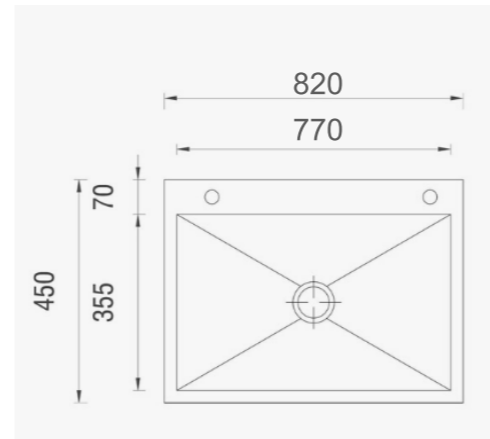

CHẬU ĐƠN INOX 304

SINGLE BOWL KITCHEN SINK