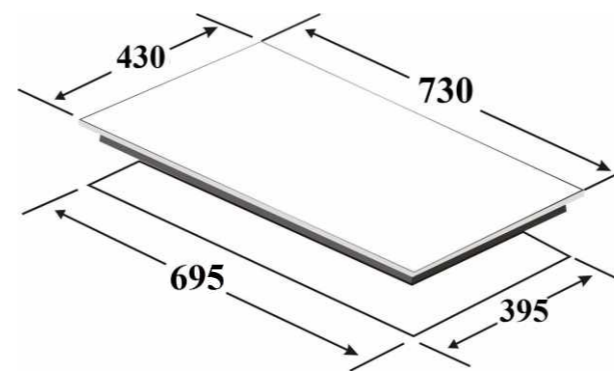

Giá bán: 18.450.000

BẾP TỪ ĐÔI TK 808 PLUS

Tính năng sản phẩm

- Bếp hai từ.
- Mặt kính Kanger tinh tế bo viền kính 4 cạnh bằng hợp kim nhôm cao cấp
- Bo mạch IGBT SIMENTER made in Germany
- Hai bảng điều khiển riêng biệt
- Công nghệ biến tần (Inverter), siêu tiết kiệm điện năng
- Công nghệ khử nhiễu từ EMC bảo vệ các thiết bị điện xung quanh
- Chức năng ủ ấm, Booster nấu nhanh
- Cảm ứng trượt (Slide) cực nhanh và chính xác
- Chức năng tạm dừng
- Mặt bếp chống trơn trượt.
- Chức năng ủ ấm ở chế độ (60,70,80°C)
- Cảnh báo khi không có nồi hoặc đặt nồi không phù hợp
- Phím khóa an toàn trẻ em
- Công nghệ tự ngắt bếp khi nước trào, báo (E8)

Thông số kỹ thuật

- Điện áp: 220-240/50-60Hz
- Công suất: 2200W+2200W
- Booster: 2400W+2400W
- Kích thước mặt kính: 730*430 mm
- Kích thước khoét đá: 695*395mm
- 9 mức gia nhiệt giúp điều chỉnh nhiệt độ phù hợp với nhu cầu nấu từng món ăn.