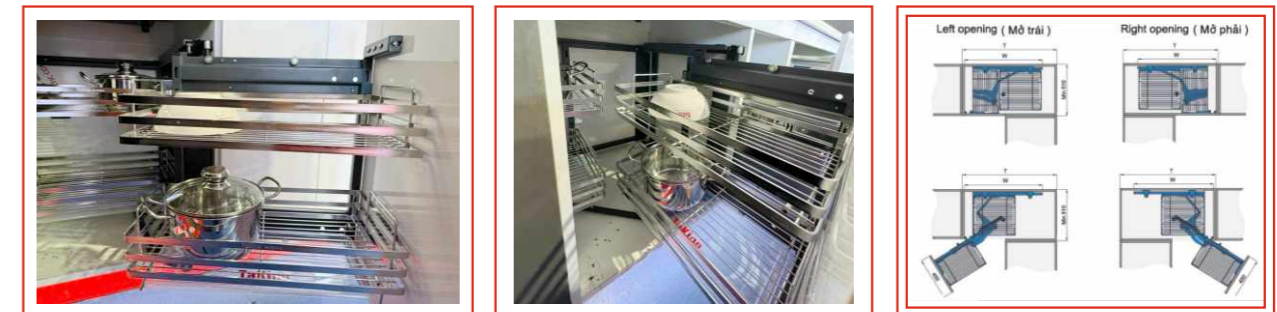

KỆ GÓC LIÊN HOÀN SUS304

MAGIC CORNER CABINET BASKET SUS304

KỆ GÓC LIÊN HOÀN SUS304 MAGIC CORNER CABINET BASKET SUS304

Mã sản phẩm Item No.	Mô tả sản phẩm Product Description	Chiều rộng tủ Cabinet Width (mm)	Kích thước lắp đặt Installation Dimensions	Giá Price
			Rộng * sâu * cao (mm) W*D*H(mm)	VND
TK-LH90	- Kệ liên hoàn dạng nan 2 tầng 4 rổ - Chất liệu: SUS 304 - Bảo hành hoàn ri SUS304: vĩnh viễn - Continuous corner shelves in the form of 2 tiers 4 baskets - Material: SUS 304 matte - Wing width: 360-450mm - Cabinet width: 800mm - Type: Right open or left open - Feature: Easy to push and pull with soft closing, automatic return - Warranty SUS304: forever	450	864-964*480*525	10,800,000