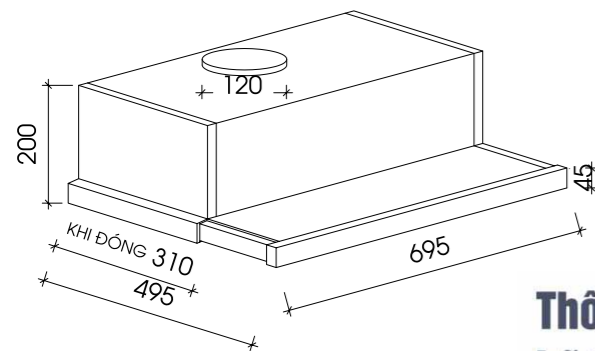

Thông số kỹ thuật

- Công suất hút: 1000m³/h
- Động cơ tuabin đôi: 235W, dây đồng
- Độ ồn: ≤46dB
- Ống thoát: Ø120mm
- Kích thước 695*495*200 mm

Giá bán: 4.390.000