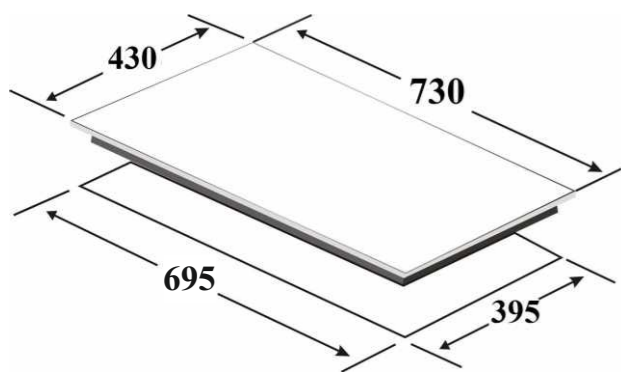

Giá bán: 20.800.000

BẾP TỪ ĐÔI TK 999VIP

Tính năng sản phẩm

- Bếp hai từ.
- Mặt kính Kanger vát cạnh tinh tế bo viền kính 4 cạnh bằng hợp kim nhôm cao cấp
- Đầu đốt EGO made in Germany
- Điều khiển cảm ứng Slider trực tiếp trên mặt bếp
- Bo mạch IGBT SIMENTER made in Germany
- Công nghệ biến tần Inverter 60-70-80°C tiết kiệm đến 40% điện năng.
- Công nghệ EGO G5.
- Chức năng cảnh báo quá nhiệt, quá điện áp, tràn.
- Công nghệ tự ngắt bếp khi nước trào.
- Chức năng booster nấu nhanh
- Chức năng khóa trẻ em.

Thông số kỹ thuật

- 9 Mức công suất tùy chỉnh tiện lợi.
- Chức năng với công suất thấp 200W
- Chức năng ủ ấm
- Chức năng hẹn giờ 180 ph
- Công suất: 2400W*2400W
- Booster 2800W*2800W
- Nguồn điện: 220V~240V,50/60Hz.
- Kích thước mặt kính: 730x430 mm
- Kích thước khoét đá: 695x395 mm