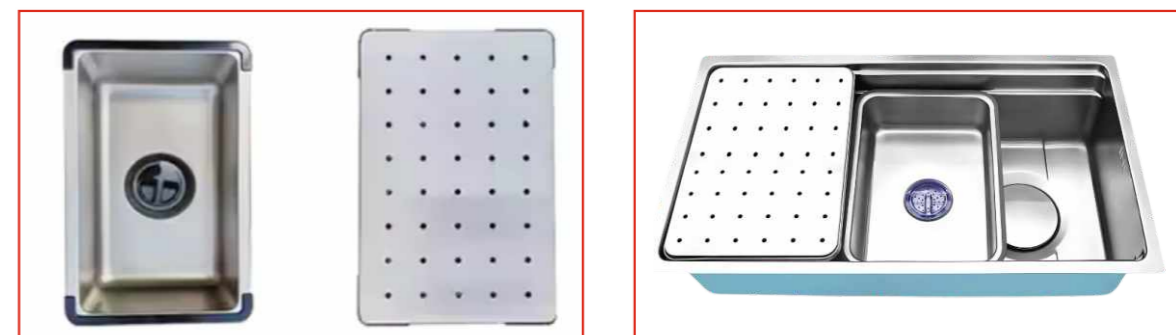

CHẬU ĐƠN ÂM TOÀN PHẦN

SINGLE BOWL KITCHEN SINK

Mã sản phẩm Item No.	Mô tả sản phẩm Product Description	Kích thước Installation Dimensions	Giá Price VND
CRD TP7843	- Kiểu dáng: 1 hố - Kiểu lắp: Lắp âm toàn phần - Chất liệu: Inox 304 - Độ dày chậu: 5.0 + 1.0 mm nguyên tấm - Kích thước: 780*430*220 (mm) - Phụ kiện đi kèm: Chậu nhỏ, thớt & xi phông	780mmx430mm x 220mm	4,600,000