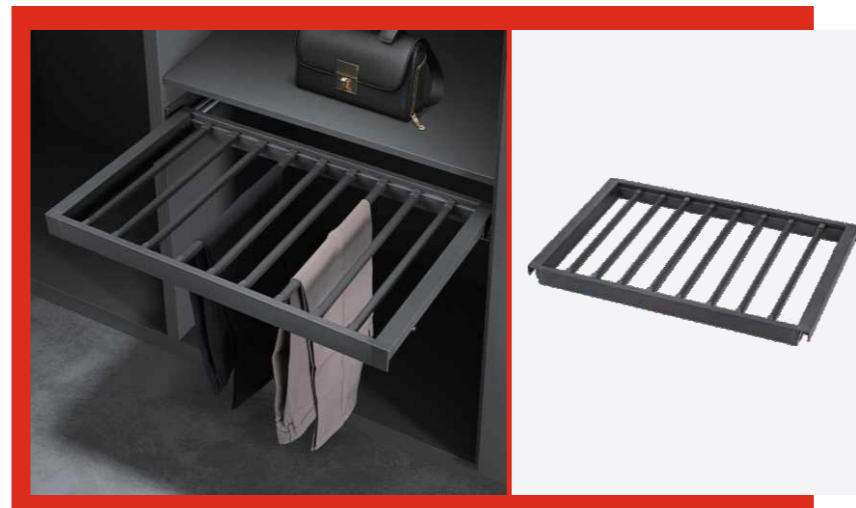

GIÁ TREO QUẦN

MÃ SP	MÔ TẢ SP	CHIỀU RỘNG TỦ (mm)	KT LẮP ĐẶT W*D*H (mm)	GIÁ
EU-800	Khung nhôm sơn tĩnh điện	800	764*450*60	1.900.000