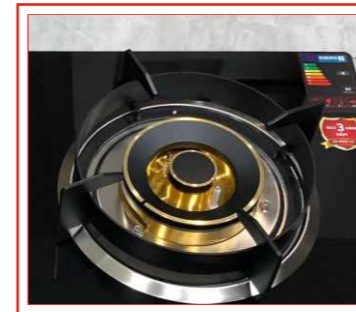

Thông số kỹ thuật

- ▶ Điện áp: 220-240/50-60Hz
- ▶ Công suất: 2000W
- ▶ Kích thước bếp: 302*390 mm
- ▶ Kích thước khoét đá: 280*370 mm

Giá bán: 5.950.000

BẾP GAS ÂM ĐÔI TK 2712

Tính năng sản phẩm

- ▶ Mâm chia lửa inox tạo ngọn lửa xanh, giảm 35% lượng gas tiêu thụ
- ▶ Họng bếp bằng đồng 100%, chống oxy hóa, nâng cao tuổi thọ bếp.
- ▶ Mặt kính cường lực dày 7mm, viền kim loại màu vàng chịu nhiệt cao.
- ▶ Kiềng gang đúc chống trượt
- ▶ Khay inox 304 dễ vệ sinh.