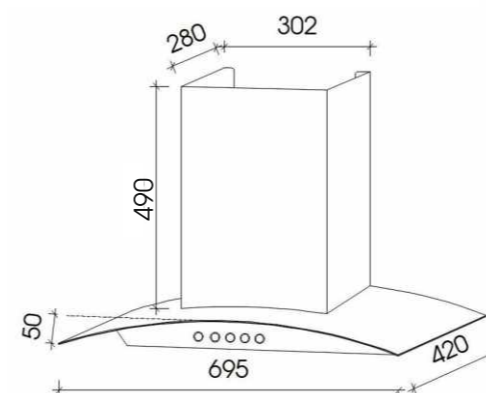

3 NĂM BẢO HÀNH

3 TỐC ĐỘ

- Công suất hút: 1500m³/h
- Lưới lọc nhôm 3 lớp
- Động cơ tuabin đôi: 235W, dây đồng
- Độ ồn: ≤ 56dB
- Ống thoát: Ø150mm
- Kích thước: 695*420*490 mm