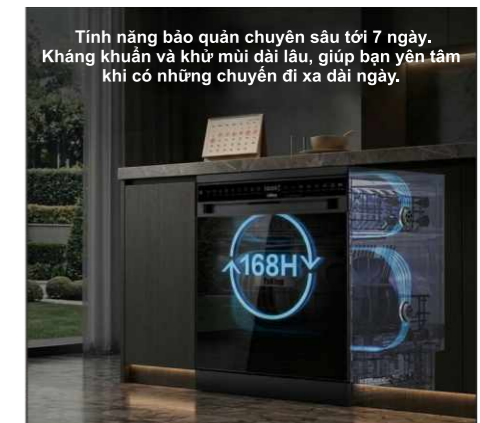

Công nghệ rửa đa chiều Dual Vortex Wash: Đảm bảo làm sạch toàn diện ngay cả với những vết bẩn cứng đầu nhất. Giúp làm sạch vượt trội mà còn tiết kiệm thời gian, năng lượng, và đảm bảo an toàn sức khỏe cho cả gia đình.

Tính năng bảo quản chuyên sâu tới 7 ngày. Kháng khuẩn và khử mùi dài lâu, giúp bạn yên tâm khi có những chuyến đi xa dài ngày.