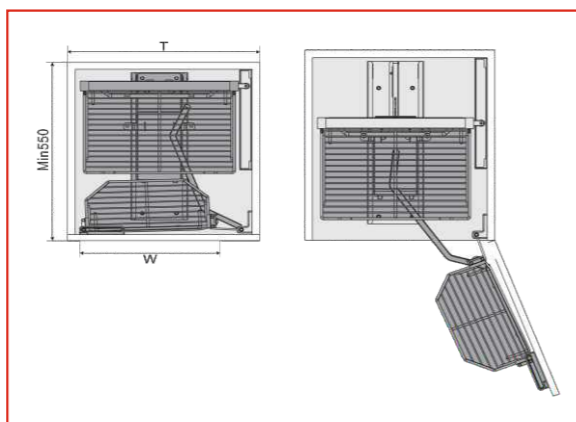

TỦ ĐỒ KHÔ 6 TẦNG NAN DỆT SUS 304

STORAGE PULL OUT BASKET SUS304

TỦ KHÔ 4 TẦNG SUS304

4 LAYERS STORAGE PULL OUT BASKET

TỦ KHÔ 6 TẦNG NAN DỆT SUS304 STORAGE PULL OUT BASKET SUS304

Mã sản phẩm Item No.	Mô tả sản phẩm Product Description	Chiều rộng tủ Cabinet Width (mm)	Kích thước lắp đặt Installation Dimensions	Giá Price VND
			Rộng * sâu * cao (mm) W*D*H(mm)	
TK 6H-450	<ul style="list-style-type: none"> Tủ đồ khô gắn cánh mở 6 tầng Chất liệu: SUS304 dạng nan dệt Độ rộng cánh: 450mm Bảo hành hoen rỉ SUS 304: vĩnh viễn Layer: 6 tiers =6 big baskets +6 small baskets. Material: SUS304 matte with flat spokes Suitable cabinet size:450mm SUS 304 Matte warranty: foreve 	450	415*530*1750-1950	11,800,000
TK 6H-600	<ul style="list-style-type: none"> Tủ đồ khô gắn cánh mở 6 tầng Chất liệu: SUS304 dạng nan dệt Độ rộng cánh: 600mm Bảo hành hoen rỉ SUS 304: vĩnh viễn Layer: 6 tiers =6 big baskets +6 small baskets. Material: SUS304 matte with flat spokes Suitable cabinet size:600mm SUS 304 Matte warranty: foreve 	600	565*530*1750-1950	13,000,000