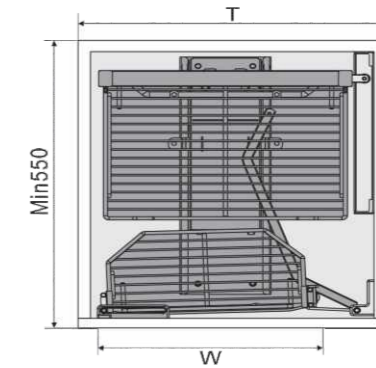

TỦ ĐỒ KHÔ 6 TẦNG NAN DỆT SUS 304

STORAGE PULL OUT BASKET SUS304

TỦ KHÔ 4 TẦNG SUS304

4 LAYERS STORAGE PULL OUT BASKET

TỦ KHÔ 6 TẦNG NAN DỆT SUS304 STORAGE PULL OUT BASKET SUS304

Mã sản phẩm Item No.	Mô tả sản phẩm Product Description	Chiều rộng tủ Cabinet Width (mm)	Kích thước lắp đặt Installation Dimensions	Giá Price VND
			Rộng * sâu * cao (mm) W*D*H(mm)	
TK 6H-450	<ul style="list-style-type: none"> Tủ đồ khô gắn cánh mở 6 tầng Chất liệu: SUS304 dạng nan dệt Độ rộng cánh: 450mm Bảo hành hoen rỉ SUS 304: vĩnh viễn Layer: 6 tiers =6 big baskets +6 small baskets. Material: SUS304 matte with flat spokes Suitable cabinet size:450mm SUS 304 Matte warranty: foreve 	450	415*530*1750-1950	11,800,000
TK 6H-600	<ul style="list-style-type: none"> Tủ đồ khô gắn cánh mở 6 tầng Chất liệu: SUS304 dạng nan dệt Độ rộng cánh: 600mm Bảo hành hoen rỉ SUS 304: vĩnh viễn Layer: 6 tiers =6 big baskets +6 small baskets. Material: SUS304 matte with flat spokes Suitable cabinet size:600mm SUS 304 Matte warranty: foreve 	600	565*530*1750-1950	13,000,000